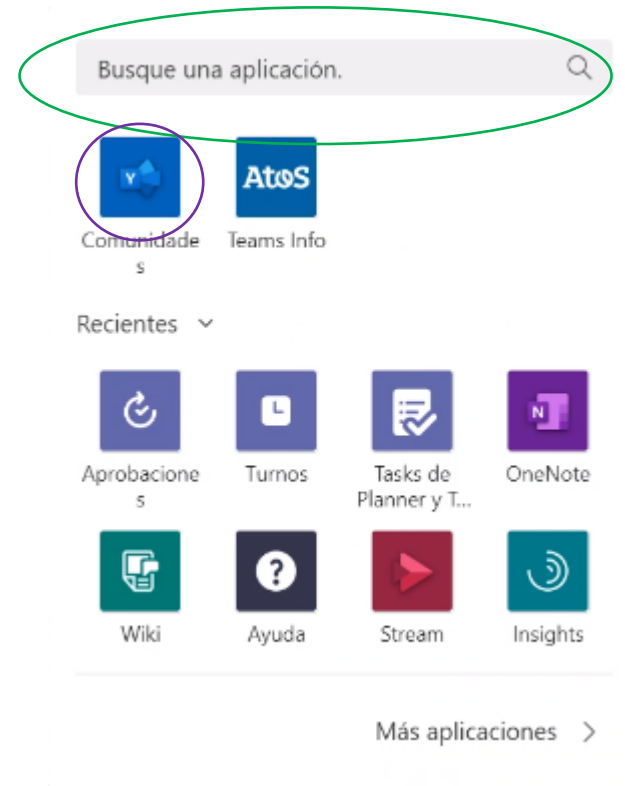

Los pasos para poder entrar a esta comunidad son los siguientes:

1.- Accede a la pantalla principal de Teams.

2.- Si en la columna de la izquierda no aparece el icono “Comunidades” (marcado con un círculo rojo) pulsar sobre los tres puntos (marcados en azul) para añadir la aplicación “Comunidades” a nuestro TEAMS (marcada en morado). En caso de no encontrarla debes buscar “Comunidades” en la barra de búsqueda “Buscar aplicaciones” (marcada en verde).